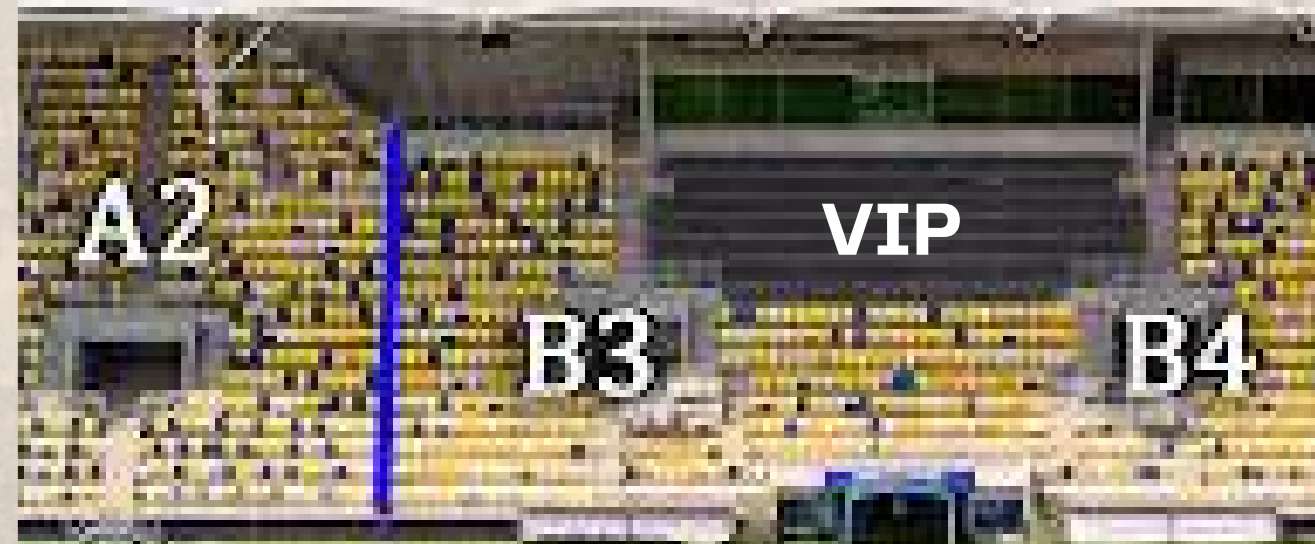

POWODZENIA!

**Zarząd KSS FLAUTA Gdynia Ladies
oraz
Dyrekcja Gdynińskiego Centrum Sportu**

Arena Turniejowa – Stadion Miejski

**Najnowsza
murawa**

**3 sektory oraz VIP
na turniej dziewcząt
dla kibiców**

**Strefa VIP CLASS
dla drużyn**

Arena Turniejowa – Stadion Miejski

KAZIMIERZA GORSKIEGO

Stadion
Rugby

SPORTOWA

HALA L.A.
SZATNIE

GASTRO

KIBICE

OLIMPIJSKA